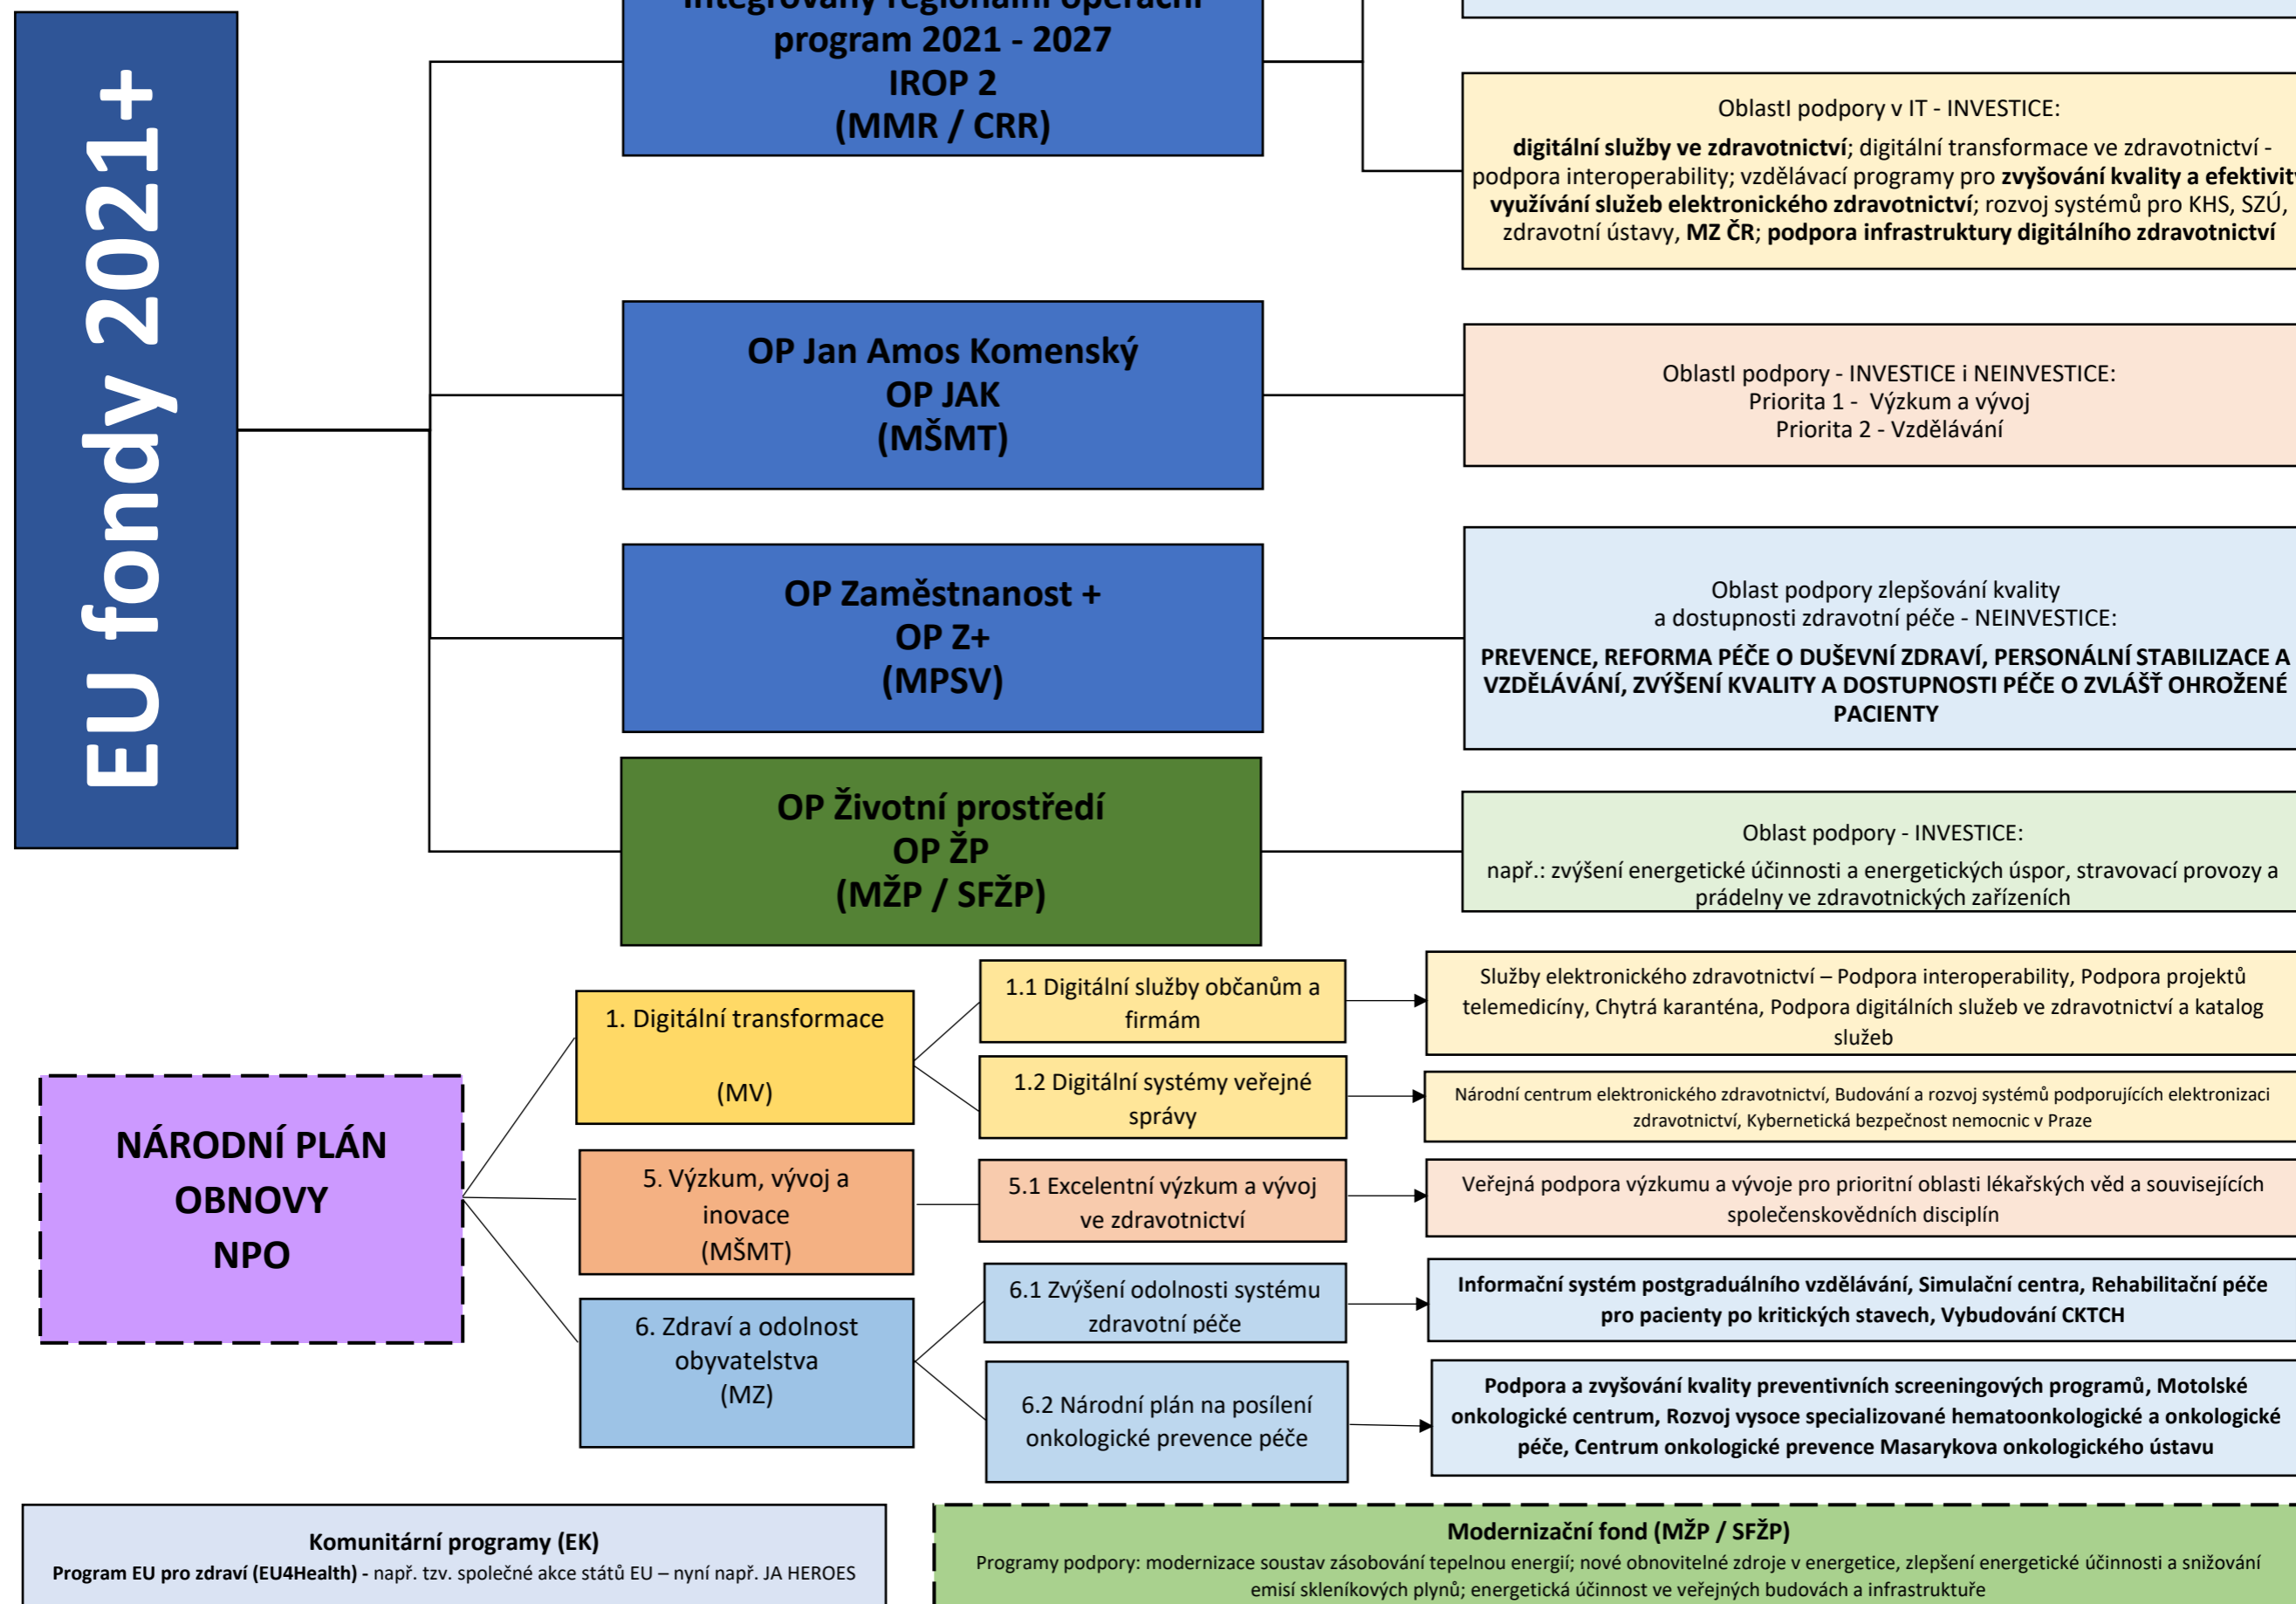

## ZÁKLADNÍ SCHÉMA MOŽNOSTÍ PODPORY ZE ZDROJŮ EU

**Legenda:**  
přerušovaná čára značí možnost podpory projektů bez omezení i na území hlavního města Prahy